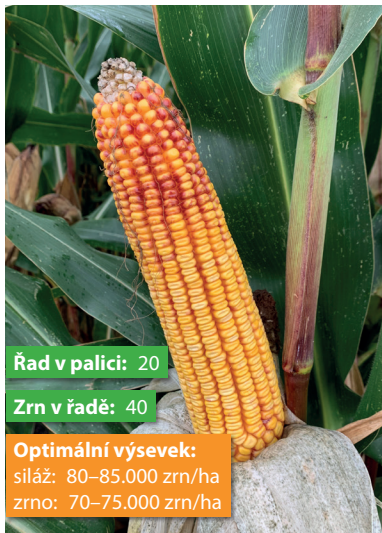

ANADON FAO 350/360

Řad v palici: 20

Zrn v řadě: 40

Optimální výsevek:

siláž: 80–85.000 zrn/ha

zrno: 70–75.000 zrn/ha

Nenáročný hybrid pro náročné pěstitele

- Odzkoušený a prověřený hybrid do stresových podmínek
- Vysoké výnosy zrna v kukuřičné oblasti
- Jistota výnosu siláže
- Velmi velké dopylené palice
- Stabilita výnosu v každém ročníku
- Výborný zdravotní stav

CHARAKTERISTIKA

Typ hybridu: dvouliniový

Typ zrna: koňský zub

Ranost: pozdní

Výška: 330 cm

**Způsob
dozrávání:** stay green

MAX. MLÉKA

SILÁŽ